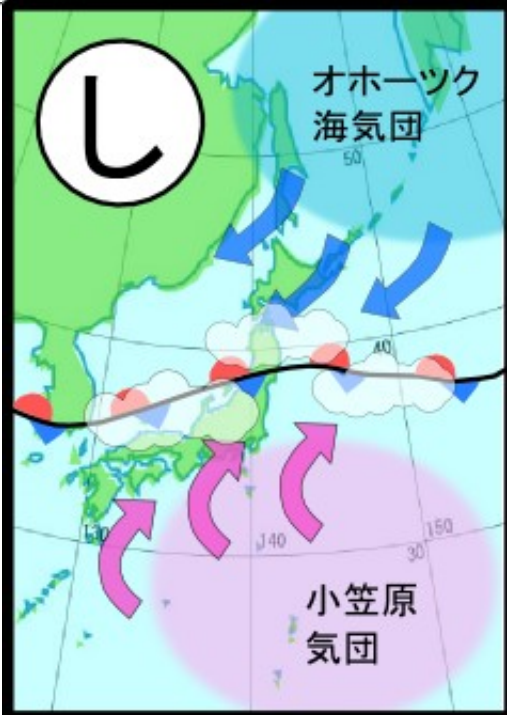

け

携帯電話でも
チエックできる
天気予報

さ

咲いた日が
同じ地域を
結んでできる
桜前線

こ

洪水の時は
危ないよ！
低いところや
川のそば

し

湿った2つの
気団がぶつかり合う
梅雨前線