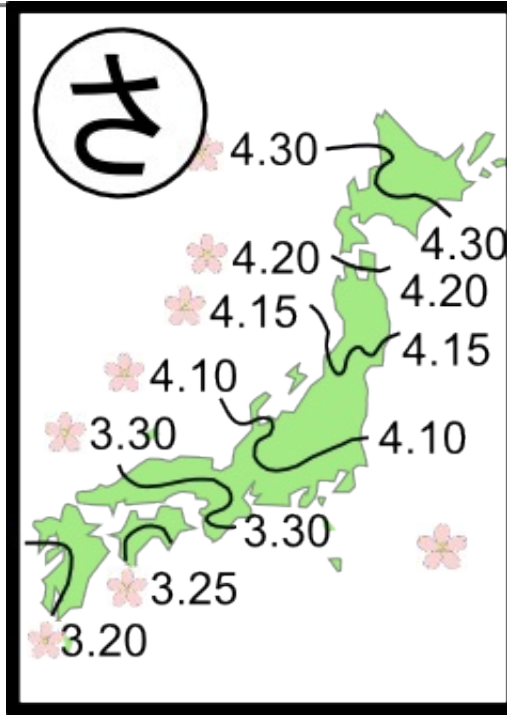

け

携帯電話でも
チエックできる
天気予報

さ

咲いた日が
同じ地域を
結んでできる
桜前線

こ

洪水の時は
危ないよ！
低いところや
川のそば

し

湿った2つの
気団がぶつかり合う
梅雨前線